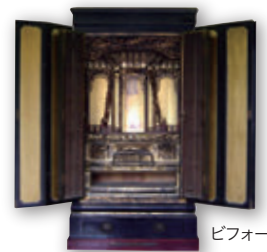

お仏壇の配送・設置
県内無料

仏事のお悩み
ご相談承ります

お仏間のリフォーム
承ります

お墓の各種
ご相談承ります

修理・オーダー品各種
お見積り無料

お仏壇・仏具・お線香など
全国発送致します

神具・祭礼用具各種
ございます

返礼品ギフト承ります