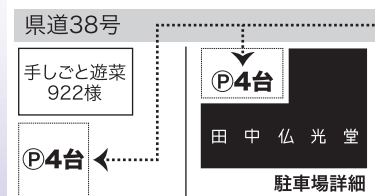

お車にてお越しの場合は 新店舗前と、隣に第二駐車場がございます。

TEL 0898-22-4381

愛媛県今治市旭町4丁目3-10 FAX 0898-22-9371 E-mail: info@bukkodo.jp

営業時間 9:00~18:30 定休日 水曜日 [セール期間中休まず営業]

各種カード支払い、ローン、クレジットもOK! 表示価格は全て税込価格です。

供養、祈り、こころ

田中仏光堂

http://www.bukkodo.jp