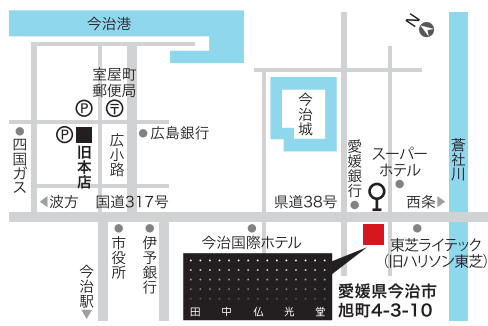

㉘ 電気灯籠 特価 6,800円 [税込]

㉙ お給仕セット 特価 6,500円 [税込]

㉚ お布施盆 (木製・漆塗り) 特価 3,980円 [税込]

お位牌

お位牌は亡き方そのものです。真心こめてお選びしましょう。

モダン位牌 ウェンジ「アイガー」

伝統型位牌 極上京千倉吹蓮華

先祖位牌 雲二重回位牌

過去帳 金欄過去帳

お位牌の追加彫、家紋彫、修理、クリーニング、各種相談承ります。

当店でお作り頂いたお位牌はもちろん、他店で作られたお位牌も承ります。お気軽にご相談ください。迅速に約3日～1週間で仕上がります。

追加彫 例) 夫婦位牌

修理 例) 金箔のはがれ、本体破損など

クリーニング 例) 表面塗替え、本金箔で加飾

古いお位牌を回出位牌や過去帳にまとめませんか?

ビフォー

アフター

地域最大級の豊富な品揃えでお客様のご要望にお応えします。

お車にてお越しの場合は 新店舗前と、隣に第二駐車場がございます。

TEL 0898-22-4381

愛媛県今治市旭町4丁目3-10 FAX 0898-22-9371 E-mail: info@bukkodo.jp

営業時間 9:00~18:30 定休日 水曜日 [セール期間中休まず営業]

各種カード支払い、ローン、クレジットもOK! 表示価格は全て税込価格です。