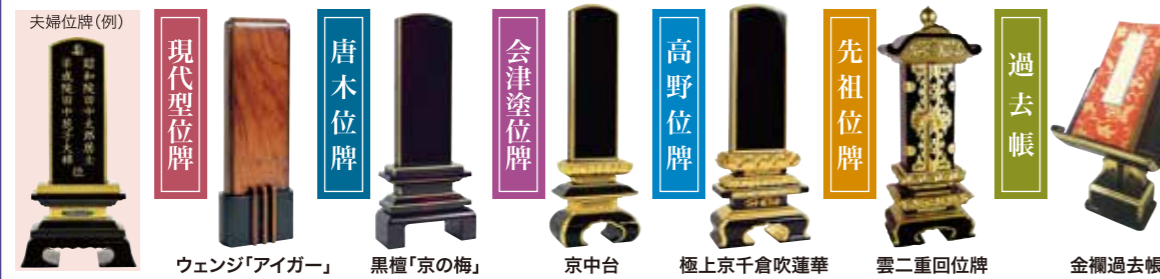

# お彼岸について

- ◆彼岸入り 3月18日(日)
  - ◆お中日 3月21日(水)
  - ◆彼岸明け 3月24日(土)
- お彼岸にはお仏壇や祭壇に牡丹餅やお霊具をお供えし、家族皆でお墓参りをしましょう

## お位牌

お位牌は亡き方そのものです。真心こめてお選びしましょう。迅速でいい約3日で仕上がります。