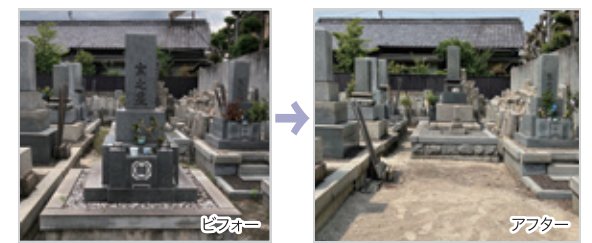

買い替えキャンペーン

7/1(土) - 8/16(水)

期間中は休まず営業いたします

古仏壇引取り無料

キャンペーン期間中、
お仏壇の買い替えをされた方は、
古いお仏壇を無料でお引取りいたします。
詳しくはお気軽にご相談ください。

ご来店特典
先着100名様
粗品プレゼント
みなさまのご来店を
心よりお待ちしております。

※お寺様にお魂抜きをいただいているお仏壇に限りです。
※10万円以下のお仏壇は無料引取り対象外となります。
※引取り範囲は今治市、旧東予市に限りです。(島嶼部は別途交通費がかかります)
その他の地域はお問い合わせください。

1 タモ パリス

限定1本 特別価格 **149,000円** [税込]
高さ:114×横巾:41×奥行:32(cm) ●仏具別

2 オーク はれやか

限定1本 特別価格 **248,000円** [税込]
高さ:120×横巾:49×奥行:38(cm) ●仏具別

3 紫檀 ほまれ

限定1本 特別価格 **448,000円** [税込]
高さ:160×横巾:63×奥行:55(cm) ●仏具付

※上記商品は、限定数各1本につき、売り切れの場合はご容赦ください。

地域最大級の豊富な品揃えで
お客様のご要望にお応えします。

- 3F | 事務所・修理工房
  伝統型唐木・金仏壇
  モダン仏壇
- 2F | Yagiken現代仏壇
  ギャラリー
  仏壇ギャラリー
  仏具・神具・神棚
  インフォメーション
  カウンター
- 1F |

お車にてお越しの場合は
新店舗前と、隣に第二駐車場が
ございます。

愛媛県今治市旭町4丁目3-10

TEL **0898-22-4381**

FAX : 0898-22-9371

E-mail : info@bukkodo.jp

http://www.bukkodo.jp

最新情報はこちらからご覧いただけます。▶

営業時間 9:00~18:30 定休日 水曜日

[セール期間中休まず営業]

各種カード支払い、ローン、クレジットもOK!
表示価格は全て税込価格です。

お線香一つから配達いたします

お電話にて無料で配達いたします。
配送対象地域:今治市内、旧東予市全域
※島嶼部等、一部地域は定期便にてのご案内となります。

お墓の相談会

専門スタッフへお気軽にご相談ください。
各種、お墓の設置例もご覧いただけます。
※ご相談に費用はかかりません。

お墓の新規建立

お墓のリフォーム

墓じまい

ビフォー

アフター

お墓参り用品

18造花セット (1組)
1,850円 [税込]

19花立筒 (ステンレス)
(1本・径5.8cm)
2,830円 [税込]

20線香皿 (ステンレス)
1,300円 [税込]

お掃除・お墓参り代行

お墓を綺麗に清掃、
ご先祖さまへお参り
代行いたします。

21手桶セット
2,530円 [税込]

念珠・プレスレットコーナー

お線香コーナー

20% OFF 一部除外品あり

お盆とは
1年に1回里帰りされるご先祖様をお迎えし、
生前のご恩に感謝する行事です。

どうお迎えしようか...と、
ご家族様が温かい心を寄せ合うところに、
お盆の行事の大切な意義があります。