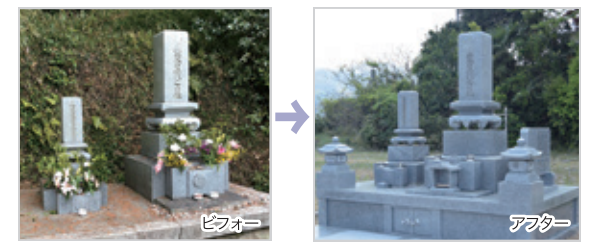

ビフォー

アフター

墓じまい