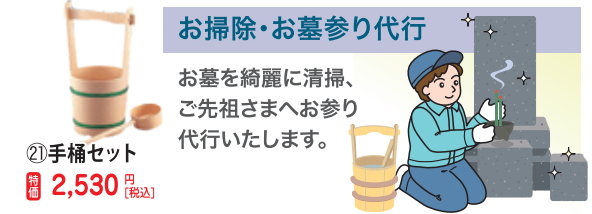

お掃除・お墓参り代行

お墓を綺麗に清掃、
ご先祖さまへお参り
代行いたします。

21手桶セット
2,530円 [税込]

念珠・プレスレットコーナー

お線香コーナー

20% OFF 一部除外品あり