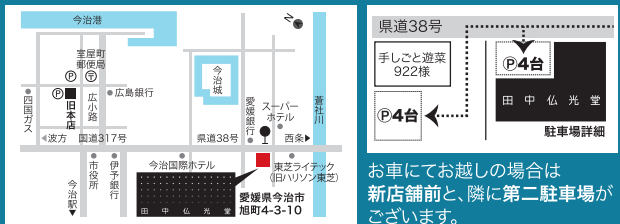

お車にてお越しの場合は
新店舗前と、隣に第二駐車場が
ございます。

愛媛県今治市旭町4丁目3-10

TEL **0898-22-4381**

FAX : 0898-22-9371

E-mail : info@bukkodo.jp

http://www.bukkodo.jp

最新情報はこちらからご覧いただけます。▶

営業時間 9:00~18:30 定休日 水曜日